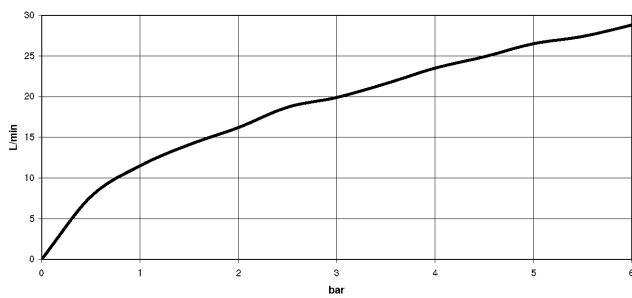

META Miscelatore monocomando doccia montaggio a muro - Bronzo spazzolato

META

33 300 660

- uscita doccetta 3/8"
- rosette scorrevoli Ø 60 mm
- ingresso 1/2"
- Interasse 150 mm ± 15 mm

Sistema di sicurezza antiriflusso.

33 300 660
mm [inches]

Diagramma di portata

Certificati

LGA_29688.

33 300 660
Parts for other
finishes can be found
here: Cromato

Elenco delle parti di ricambio

N.	Codice articolo	Denominazione	Quantità necessaria	Tempo di produzione
1	90 20 66 007 00-42	manopola	1	30
2	09 28 30 032-42	copertura	1	60
3	09 14 10 102 90	guarnizione	1	2
4	09 24 04 296 90	dado	1	2
5	90 28 10 148 00 90	accessori	1	2
6	90 15 05 064 00 90	cartuccia	1	2
7	04 11 04 030 00 90	attacco	2	2
8	09 27 62 004-42	rosetta	2	60
9	09 14 10 119 90	guarnizione	2	2
10	09 29 05 005 20 90	ugello	2	60
11	09 14 10 008 90	guarnizione	2	2
12	09 23 10 048-42	dado	2	60
13	09 18 40 059-42	bussola	2	60
14	90 23 01 141 00 90	valvola di non ritorno	1	2
15	90 14 10 032 00 90	guarnizione	1	2
16	09 24 03 115 20-42	ugello	1	60
17	90 21 02 069 00-42	copertura	1	30