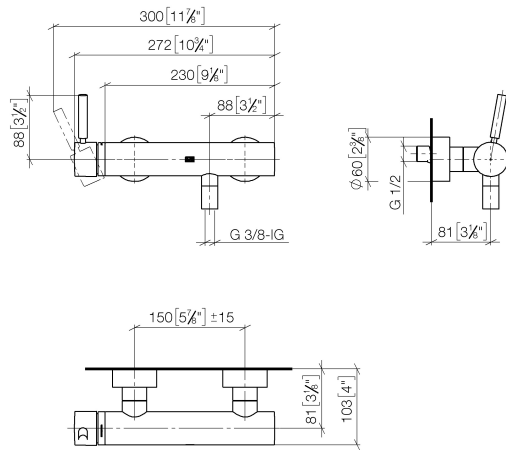

META Miscelatore monocomando doccia montaggio a muro - Bronzo spazzolato

META

33 300 660

- uscita doccetta 3/8"
- rosette scorrevoli Ø 60 mm
- ingresso 1/2"
- Interasse 150 mm ± 15 mm

Sistema di sicurezza antiriflusso.

33 300 660
mm [inches]

Diagramma di portata

Certificati

LGA_29688.

33 300 660
Parts for other
finishes can be found
here: Cromato

Elenco delle parti di ricambio

N.	Codice articolo	Denominazione	Quantità necessaria	Tempo di produzione
1	90 20 66 007 00-42	manopola	1	30
2	09 28 30 032-42	copertura	1	60
3	09 14 10 102 90	guarnizione	1	2
4	09 24 04 296 90	dado	1	2
5	90 28 10 148 00 90	accessori	1	2
6	90 15 05 064 00 90	cartuccia	1	2
7	04 11 04 030 00 90	attacco	2	2
8	09 27 62 004-42	rosetta	2	60
9	09 14 10 119 90	guarnizione	2	2
10	09 29 05 005 20 90	ugello	2	60
11	09 14 10 008 90	guarnizione	2	2
12	09 23 10 048-42	dado	2	60
13	09 18 40 059-42	bussola	2	60
14	90 23 01 141 00 90	valvola di non ritorno	1	2
15	90 14 10 032 00 90	guarnizione	1	2
16	09 24 03 115 20-42	ugello	1	60
17	90 21 02 069 00-42	copertura	1	30