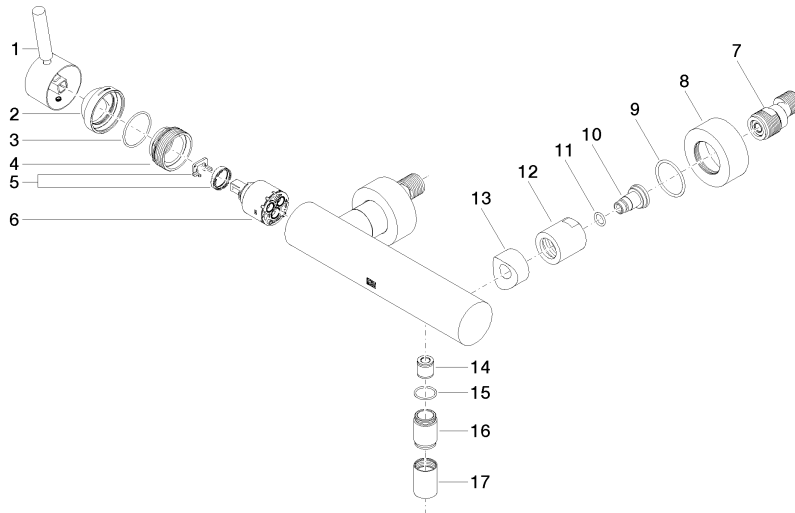

META Miscelatore monocomando doccia montaggio a muro - Bronzo spazzolato

META

33 300 660

- uscita doccetta 3/8"
- rosette scorrevoli Ø 60 mm
- ingresso 1/2"
- Interasse 150 mm ± 15 mm

Sistema di sicurezza antiriflusso.

33 300 660
mm [inches]

Diagramma di portata

Certificati

LGA_29688.

33 300 660
Parts for other
finishes can be found
here: Cromato

Elenco delle parti di ricambio

N.	Codice articolo	Denominazione	Quantità necessaria	Tempo di produzione
1	90 20 66 007 00-42	manopola	1	30
2	09 28 30 032-42	copertura	1	60
3	09 14 10 102 90	guarnizione	1	2
4	09 24 04 296 90	dado	1	2
5	90 28 10 148 00 90	accessori	1	2
6	90 15 05 064 00 90	cartuccia	1	2
7	04 11 04 030 00 90	attacco	2	2
8	09 27 62 004-42	rosetta	2	60
9	09 14 10 119 90	guarnizione	2	2
10	09 29 05 005 20 90	ugello	2	60
11	09 14 10 008 90	guarnizione	2	2
12	09 23 10 048-42	dado	2	60
13	09 18 40 059-42	bussola	2	60
14	90 23 01 141 00 90	valvola di non ritorno	1	2
15	90 14 10 032 00 90	guarnizione	1	2
16	09 24 03 115 20-42	ugello	1	60
17	90 21 02 069 00-42	copertura	1	30